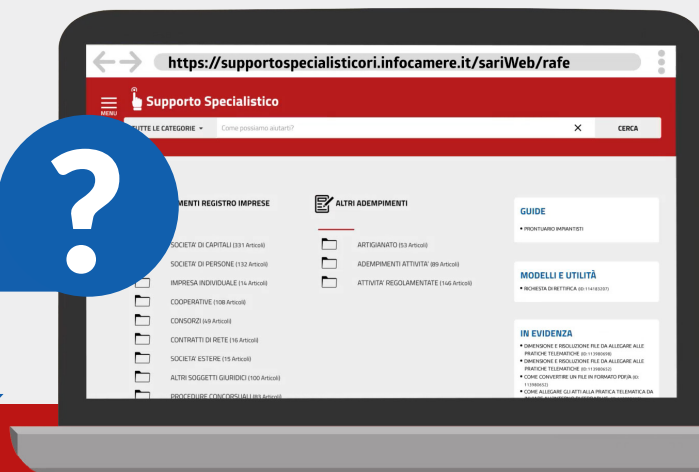

SARI
Supporto Specialistico
Registro Imprese

Devi compilare o spedire una pratica al Registro Imprese?

Consulta il servizio online gratuito accessibile sempre dal sito della tua Camera di Commercio, anche da smartphone e tablet.

Una risposta per ogni tua domanda

Cerca per **parola chiave** o naviga tra le **categorie** e troverai sempre una scheda con le informazioni utili alla predisposizione delle pratiche telematiche, il collegamento agli altri enti coinvolti e un link ad altre banche dati.

E inoltre puoi...

- leggere le notizie "in evidenza"
- scaricare i modelli da presentare al Registro Imprese

supportospecialistici.infocamere.it/sariWeb/rafe

CAMERE DI COMMERCIO
D'ITALIA

È un servizio realizzato da