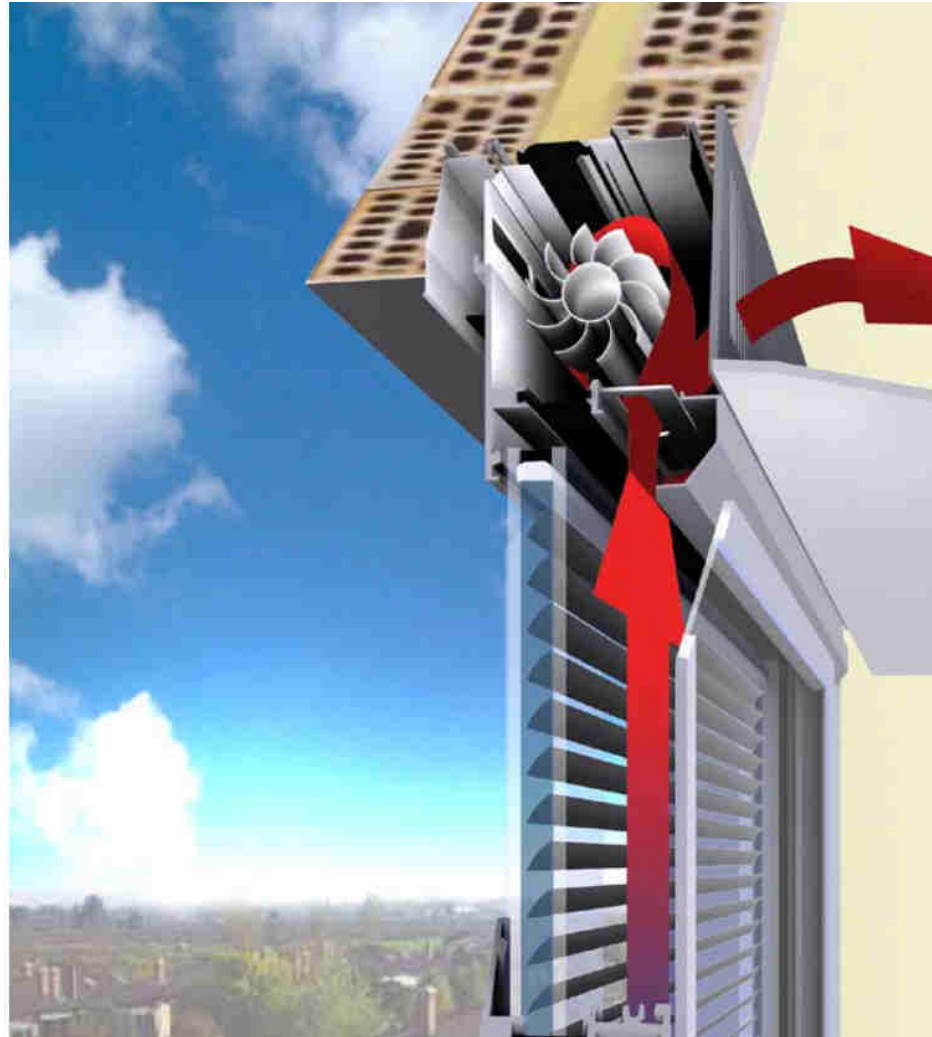

VETROVENTILATO[®]
confort e risparmio trasparente

Massimo Sensini

Impianto in inverno

Impianto in estate

Cortocircuito con sportellino

STATO ATTUALE

Applicazione modulo aspirante vetro ventilato con scarico aria nella controsoffittatura

Tenda a rullo con scarico aria interno

Veneziana nel vetrocamera con vetro ispezione chiuso e scarico aria interno

Grazie per l'attenzione

Massimo Sensini

vetroventilatosrl@mclink.net

<http://www.vetroventilato.it/>