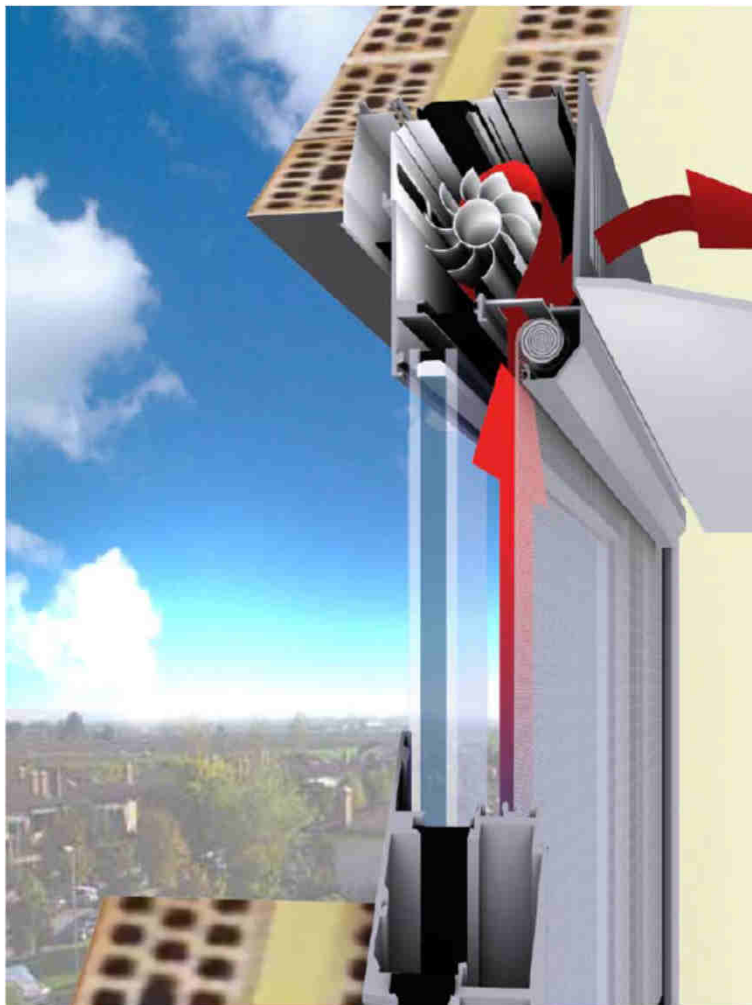

VETROVENTILATO[®]
confort e risparmio trasparente

Massimo Sensini

Impianto in inverno

Impianto in estate

Cortocircuito con sportellino

STATO ATTUALE

Applicazione modulo aspirante vetro ventilato con scarico aria nella controsoffittatura

Tenda a rullo con scarico aria interno

Veneziana nel vetrocamera con vetro ispezione chiuso e scarico aria interno

Grazie per l'attenzione

Massimo Sensini

vetroventilatosrl@mclink.net

<http://www.vetroventilato.it/>