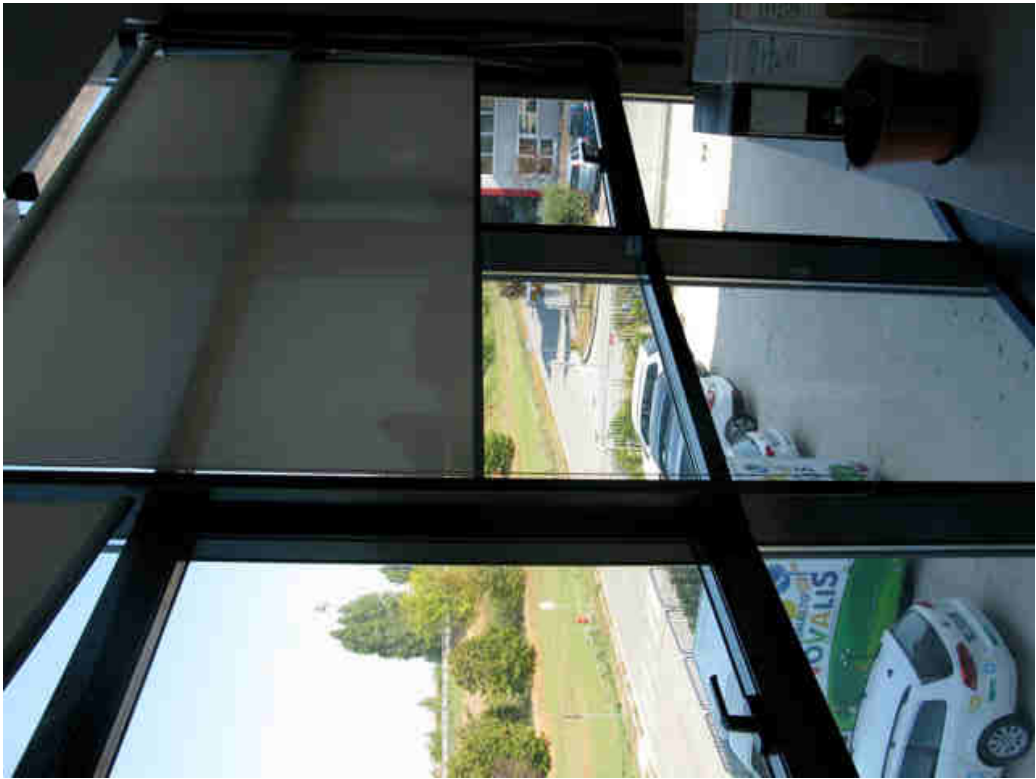

VETROVENTILATO[®]
confort e risparmio trasparente

Massimo Sensini

Impianto in inverno

Impianto in estate

Cortocircuito con sportellino

STATO ATTUALE

Applicazione modulo aspirante vetro ventilato con scarico aria nella controsoffittatura

Tenda a rullo con scarico aria interno

Veneziana nel vetrocamera con vetro ispezione chiuso e scarico aria interno

Grazie per l'attenzione

Massimo Sensini

vetroventilatosrl@mclink.net

<http://www.vetroventilato.it/>