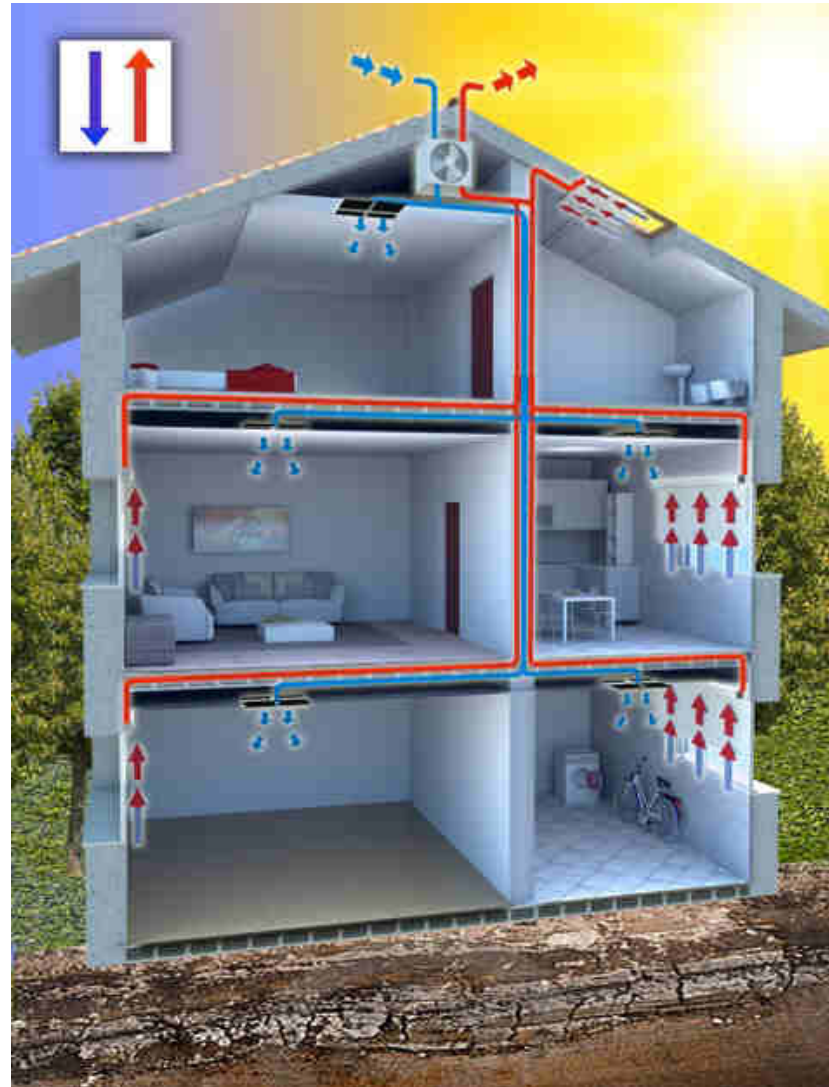

VETROVENTILATO[®]
confort e risparmio trasparente

Massimo Sensini

Impianto in inverno

Impianto in estate

Cortocircuito con sportellino

STATO ATTUALE

Applicazione modulo aspirante vetro ventilato con scarico aria nella controsoffittatura

Tenda a rullo con scarico aria interno

Veneziana nel vetrocamera con vetro ispezione chiuso e scarico aria interno

Grazie per l'attenzione

Massimo Sensini

vetroventilatosrl@mclink.net

<http://www.vetroventilato.it/>