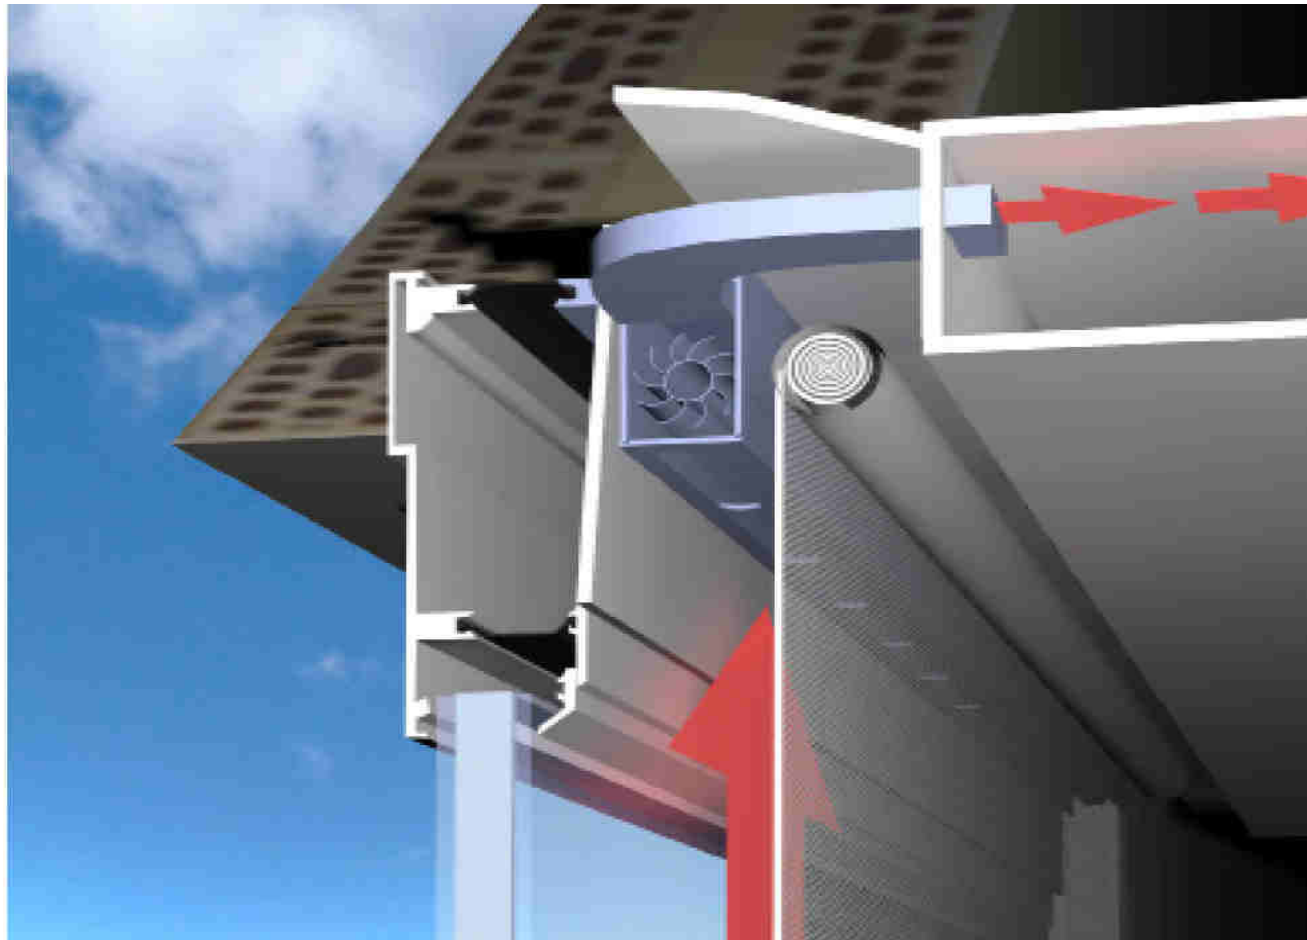

VETROVENTILATO[®]
confort e risparmio trasparente

Massimo Sensini

Impianto in inverno

Impianto in estate

Cortocircuito con sportellino

STATO ATTUALE

Applicazione modulo aspirante vetro ventilato con scarico aria nella controsoffittatura

Tenda a rullo con scarico aria interno

Veneziana nel vetrocamera con vetro ispezione chiuso e scarico aria interno

Grazie per l'attenzione

Massimo Sensini

vetroventilatosrl@mclink.net

<http://www.vetroventilato.it/>